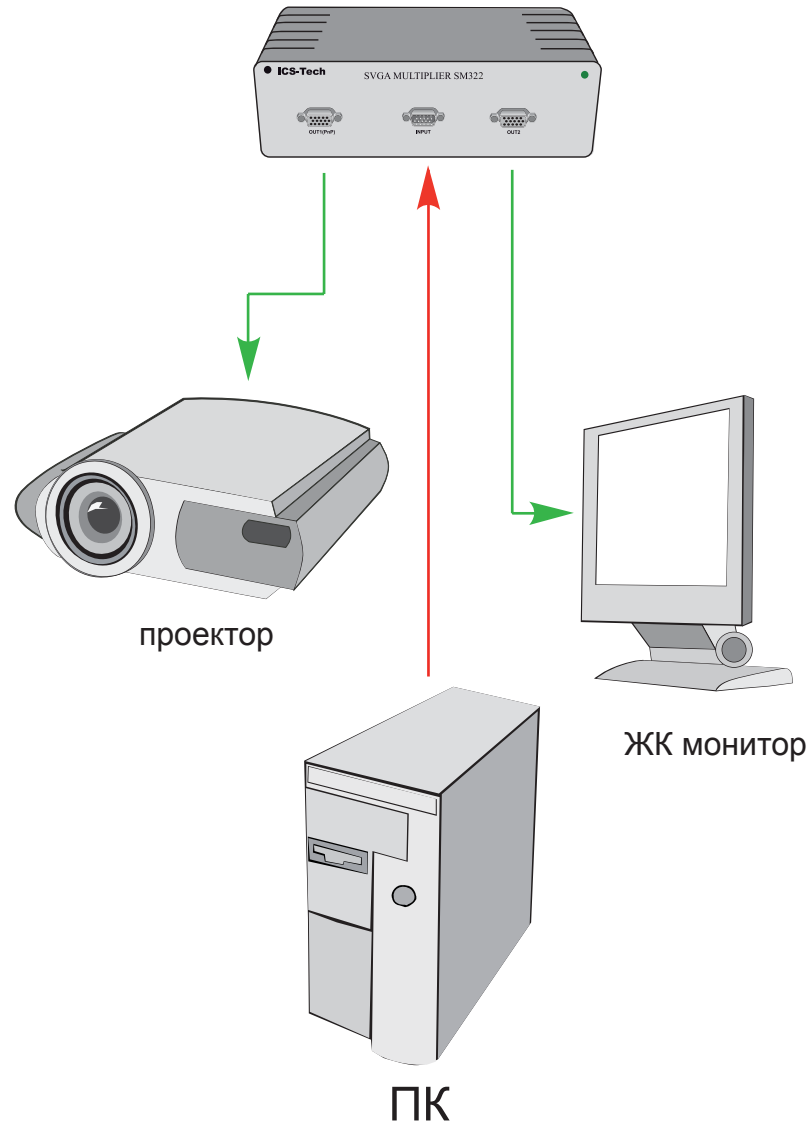

Пример применения SVGA разветвителя SM322 (1 источник / 2 приёмника)

Таблица поддерживаемых разрешений экрана

Разрешение (максимальная частота кадров)	Обозначение
640 x 480 (200 Гц)	VGA
800 x 600 (200 Гц)	SVGA
854 x 480 (200 Гц)	WVGA
1024 x 576 (160 Гц)	WSGA
1024 x 768 (160 Гц)	XGA
1152 x 864 (140 Гц)	
1280 x 1024 (120 Гц)	SXGA
1366 x 768 (120 Гц)	WXGA
1400 x 788 (120 Гц)	WXGA+
1400 x 1050 (100 Гц)	SXGA+
1600 x 900 (100 Гц)	WSXGA
1600 x 1200 (100 Гц)	UXGA
1800 x 1440 (95 Гц)	
1920 x 1080 (90 Гц)	
1920 x 1200 (90 Гц)	WUGA
1920 x 1440 (90 Гц)	
2048 x 1563 (85 Гц)	QXGA