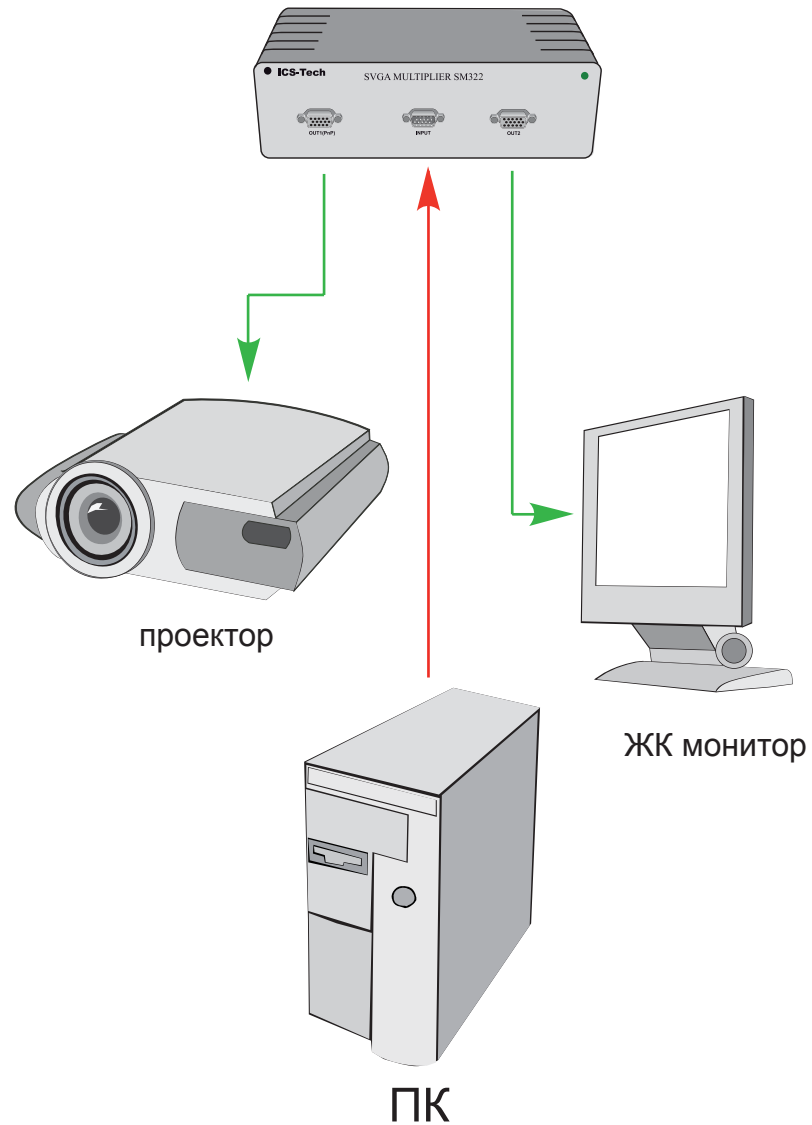

# Пример применения SVGA разветвителя SM322 (1 источник / 2 приёмника)

Таблица поддерживаемых разрешений экрана

Разрешение (максимальная частота кадров)	Обозначение
640 x 480 (200 Гц)	VGA
800 x 600 (200 Гц)	SVGA
854 x 480 (200 Гц)	WVGA
1024 x 576 (160 Гц)	WSGA
1024 x 768 (160 Гц)	XGA
1152 x 864 (140 Гц)	
1280 x 1024 (120 Гц)	SXGA
1366 x 768 (120 Гц)	WXGA
1400 x 788 (120 Гц)	WXGA+
1400 x 1050 (100 Гц)	SXGA+
1600 x 900 (100 Гц)	WSXGA
1600 x 1200 (100 Гц)	UXGA
1800 x 1440 (95 Гц)	
1920 x 1080 (90 Гц)	
1920 x 1200 (90 Гц)	WUGA
1920 x 1440 (90 Гц)	
2048 x 1563 (85 Гц)	QXGA